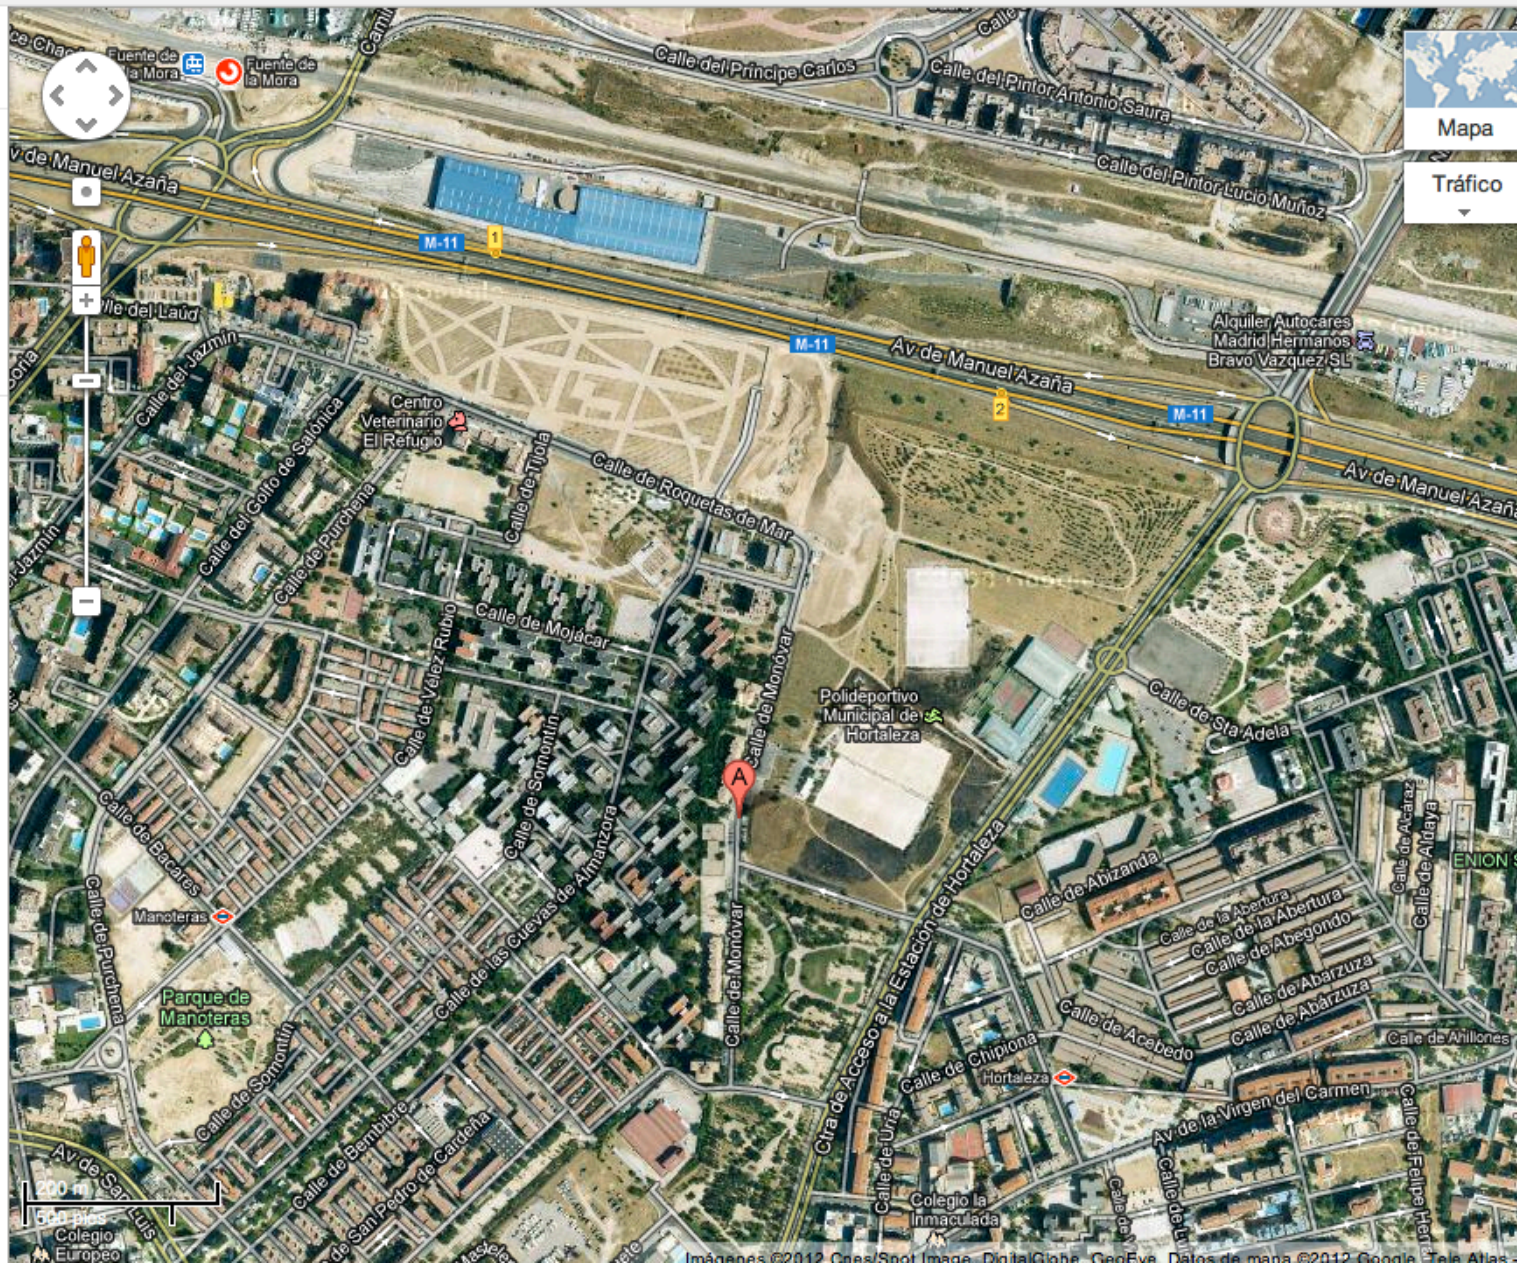

Cómo llegar

Mis sitios

Calle de Monóvar
28033 Madrid

Cómo llegar [Buscar en alrededores](#) más ▾

[Maps Labs - Ayuda](#)

Google Maps - ©2012 Google - [Términos de uso](#)

Mapa

Tráfico